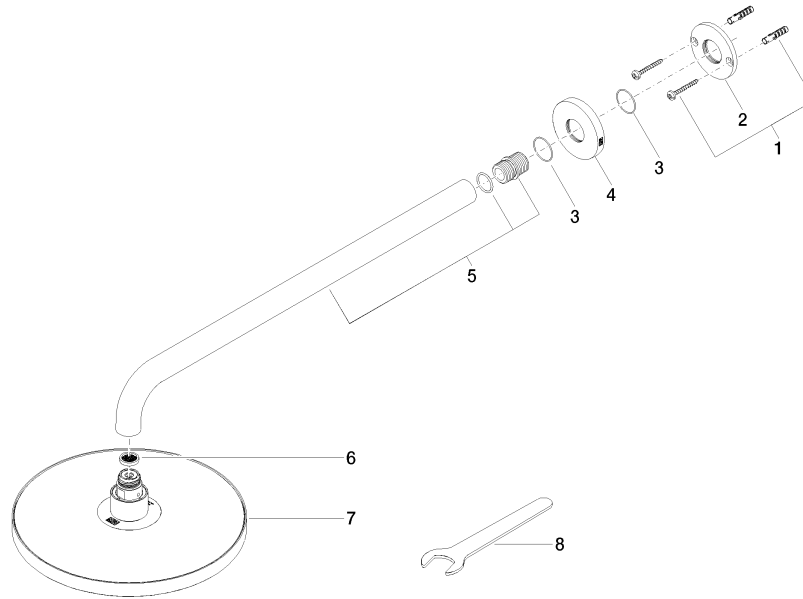

28 648 970

Passt zu: TARA, LISSÉ, VAIA, META

- Ausladung 450 mm
- Regenbrause Ø 220 mm
- PURE RAIN, Durchfluss max. 7 l/min (bei 3 Bar)
- Funktion ab: 6 l/min
- Rosette Ø 60 mm
- Anschluss 1/2"
- mit Antikalk-System
- mit Leerlauf-Funktion
- Dieses Produkt leistet einen Beitrag zur Erfüllung der Vorgaben von nachhaltigen Gebäudezertifizierungen, z.B. LEED®, BREEAM®, DGNB

28 648 970

mm [inches]

Durchflussdiagramm

Zertifikate

LGA_38655.

28 648 970

Ersatzteile für die
anderen
Oberflächenvarianten
finden Sie hier: Platin
gebürstet

Ersatzteilstückliste

Nr.	Artikelnummer	Benennung	Verbaumenge	Lieferzeit
1	04 30 31 032 00 90	Befestigungssatz	1	2
2	09 17 20 120 90	Halter	1	2
3	09 14 10 150 90	Dichtung	2	2
4	09 27 97 015-00	Rosette	1	10
5	90 11 03 070 00-00	Rohr	1	10
6	09 23 01 075 90	Einsatz	1	2
7	90 12 05 092 20-00	Brause	1	10
8	90 30 09 069 00 90	Schlüssel	1	2